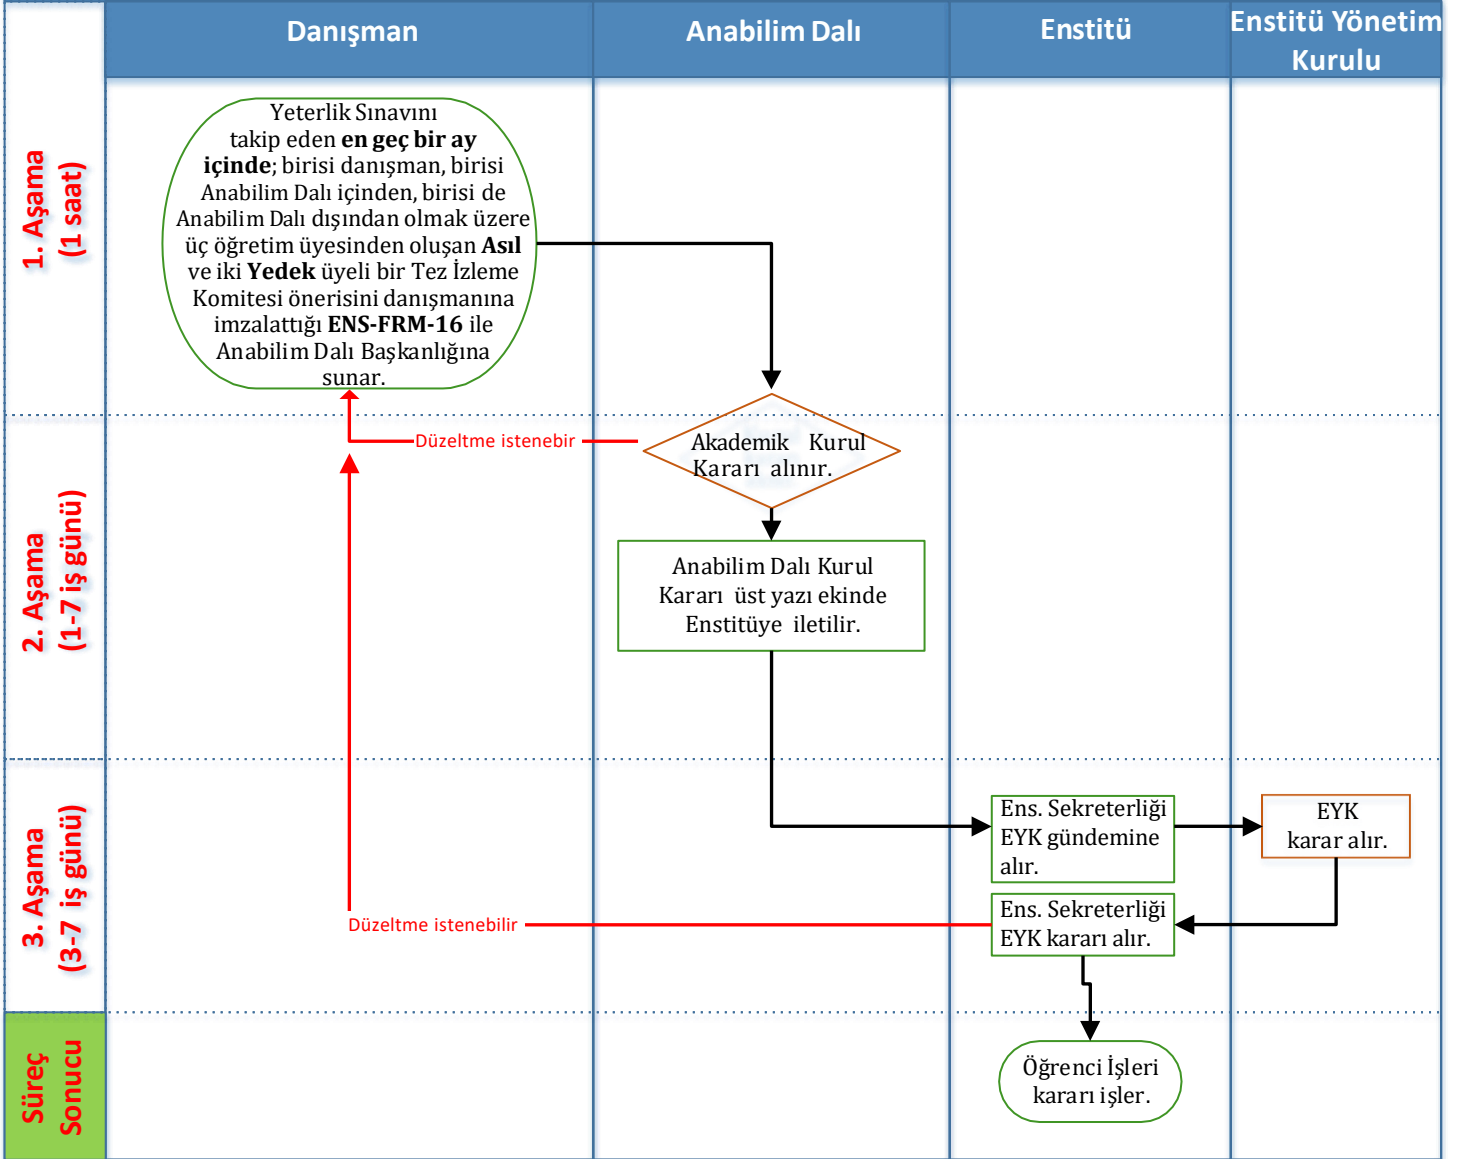

DOKTORA TEZ İZLEME KOMİTESİ OLUŞTURMA İŞ AKIŞI

Kısaltma	Açıklama
• EYK	Enstitü Yönetim Kurulu
• Ens. Sekreterliği	Enstitü Sekreterliği

- İlgili tüm formlara Enstitü web sayfamız üzerinden ya da MyİSU Sistemi üzerinden erişebilirsiniz.