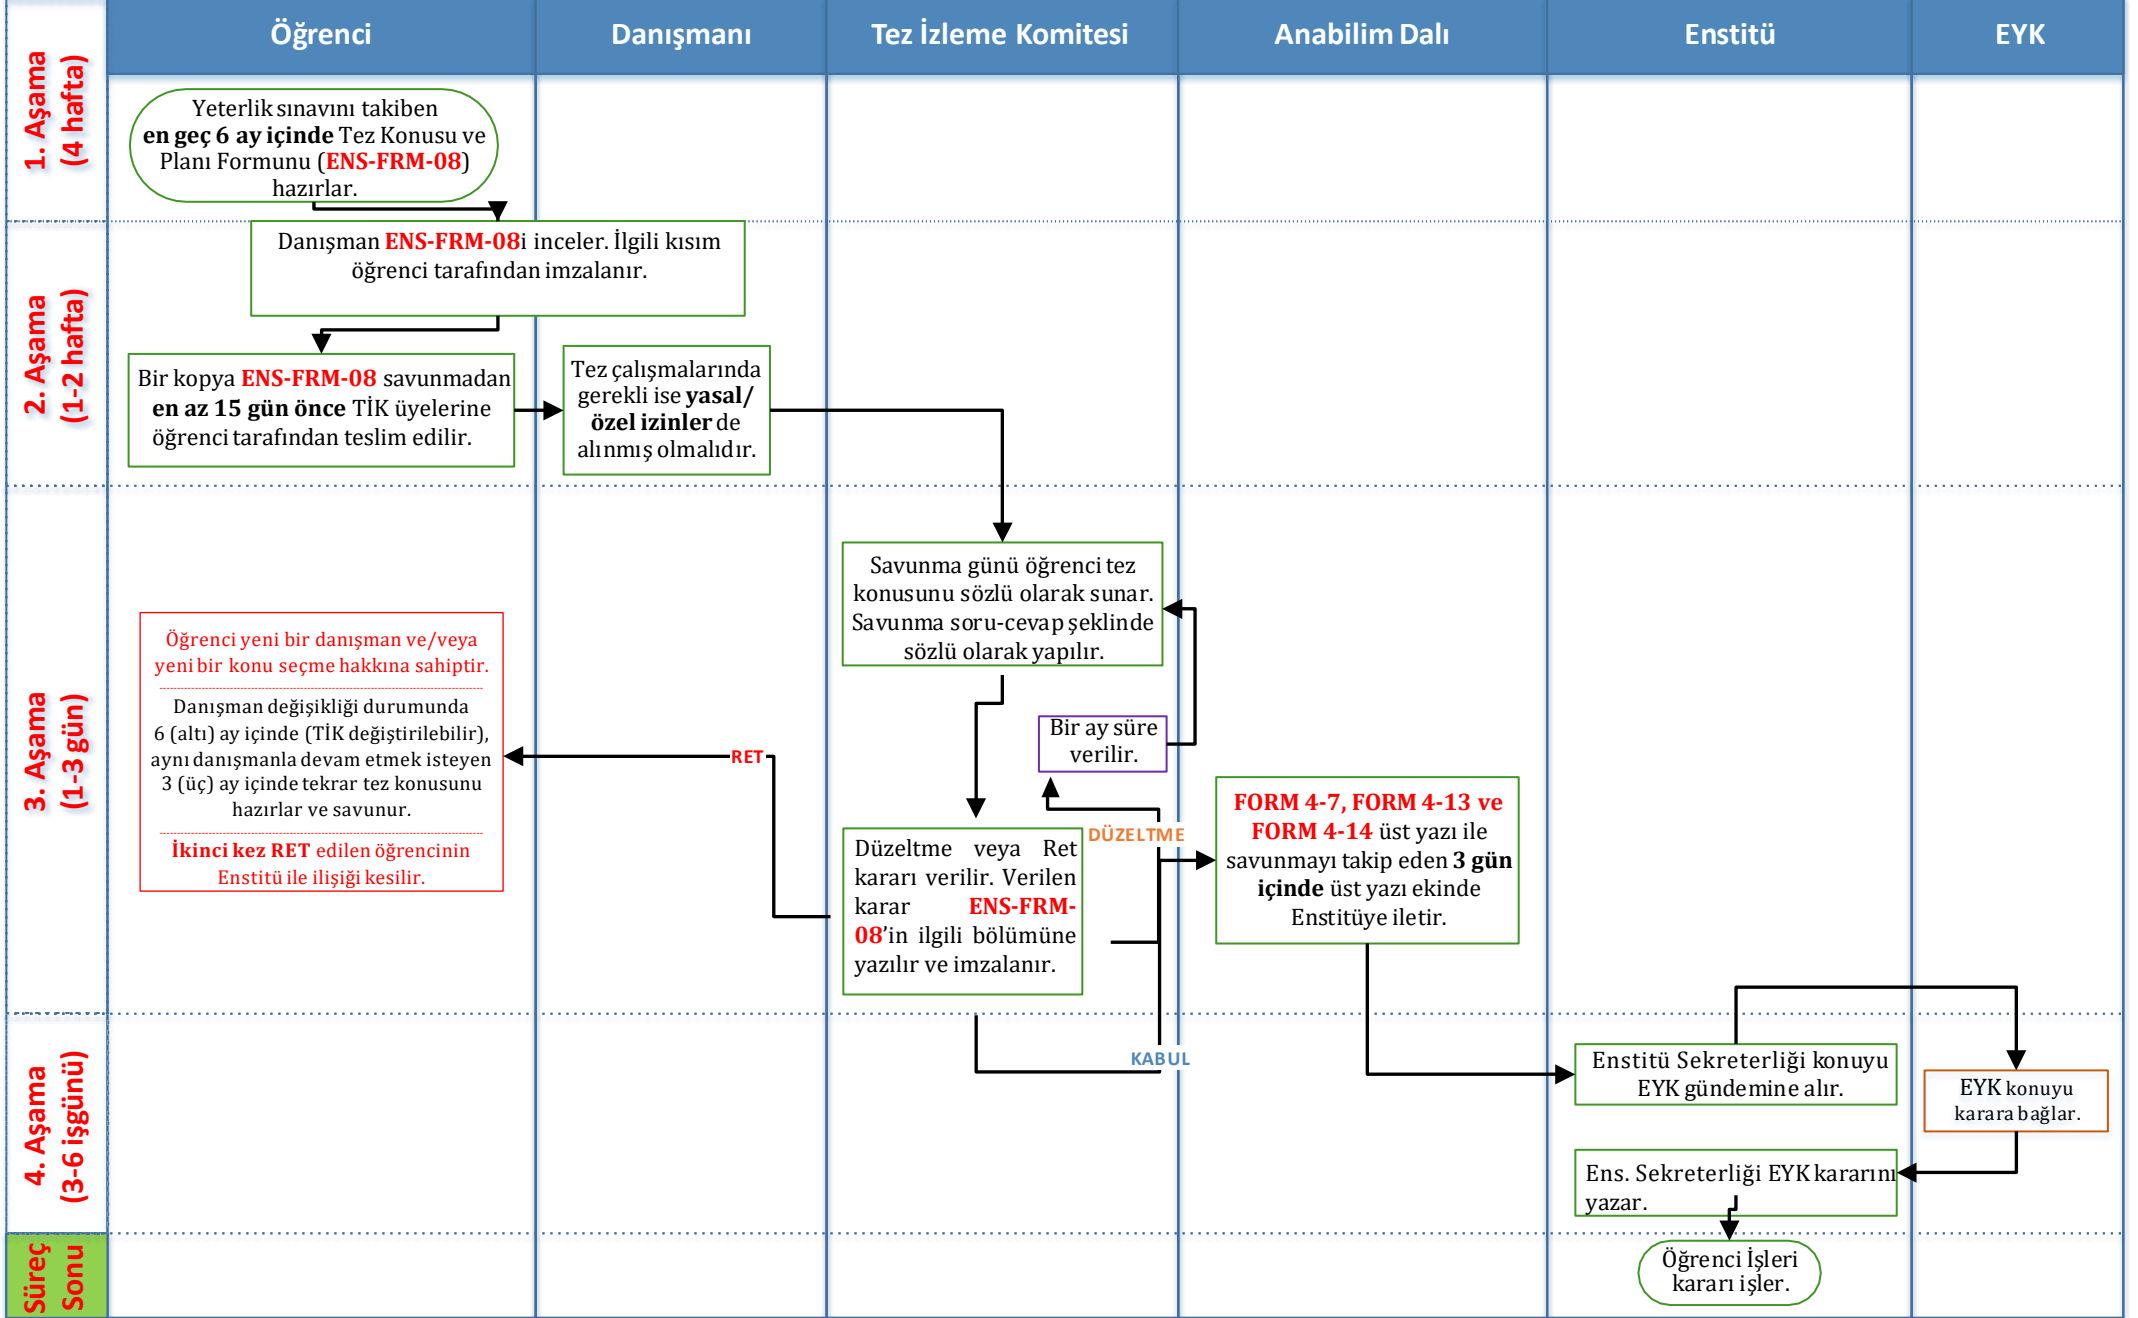

DOKTORA TEZ KONUSU ÖNERİSİ İŞ AKIŞI

Kısaltma	Açıklama
• EYK	Enstitü Yönetim Kurulu
• Ens. Sekreterliği	Enstitü Sekreterliği
• TİK	Tez İzleme Komitesi

- İlgili tüm formlara Enstitü web sayfamız üzerinden ya da MyİSU Sistemi üzerinden erişebilirsiniz.