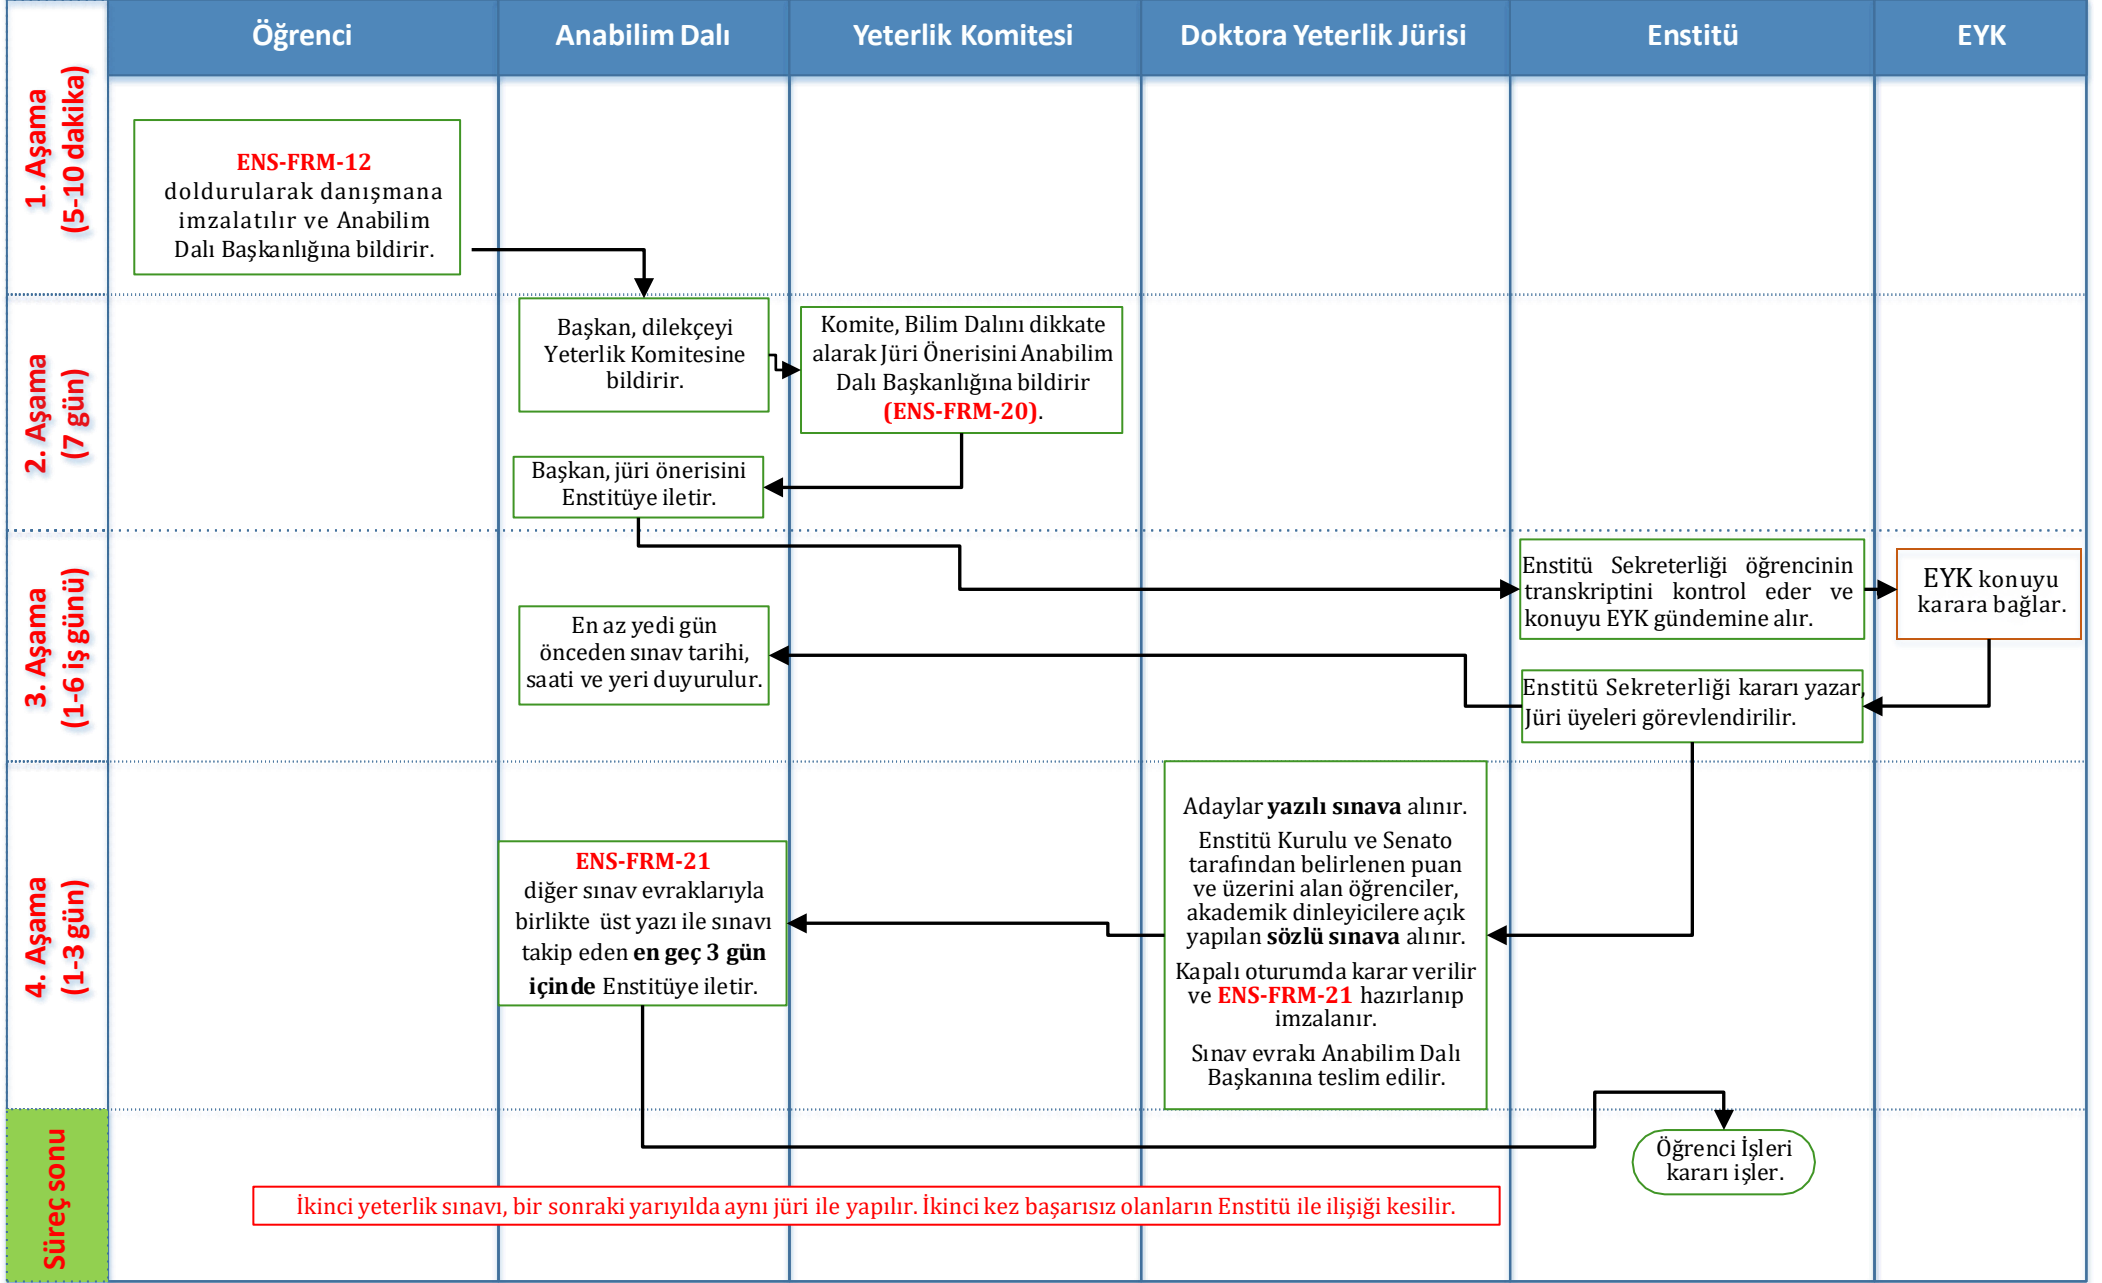

DOKTORA YETERLİK SINAVI İŞ AKIŞI

Kısaltma	Açıklama
• EYK	Enstitü Yönetim Kurulu
• Ens. Sekreterliği	Enstitü Sekreterliği
• TİK	Tez İzleme Komitesi

- İlgili tüm formlara Enstitü web sayfamız üzerinden ya da MyİSU Sistemi üzerinden erişebilirsiniz.