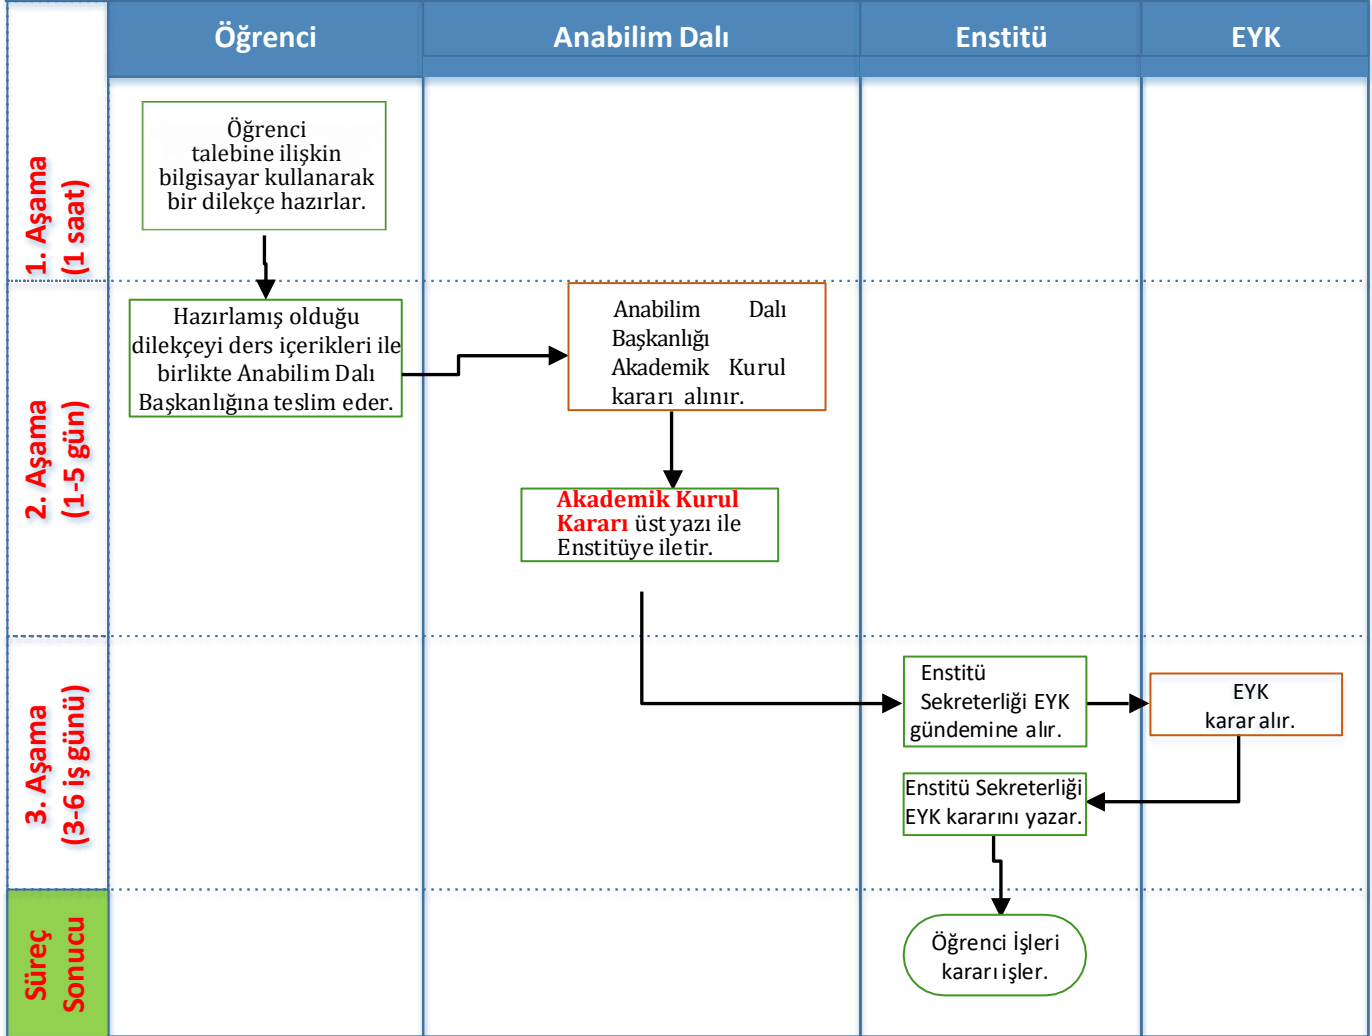

KURUM DIŞI DERS ALMA TALEBİ İŞ AKIŞI

Kısaltma	Açıklama
• EYK	Enstitü Yönetim Kurulu

- İlgili tüm formlara Enstitü web sayfamız üzerinden ya da MyİSU Sistemi üzerinden erişebilirsiniz.